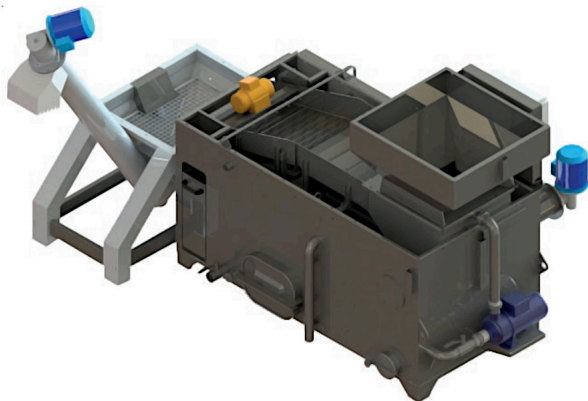

Lavadora azeitona 5000lt/h

Classificação: Ainda não foi avaliado

[Colocar questão sobre este produto](#)

Descrição

Lavadora de azeitonas desenhada para a lavagem precisa e eficaz.

Produção até 5000lt/h

Consumo água 300lt/h