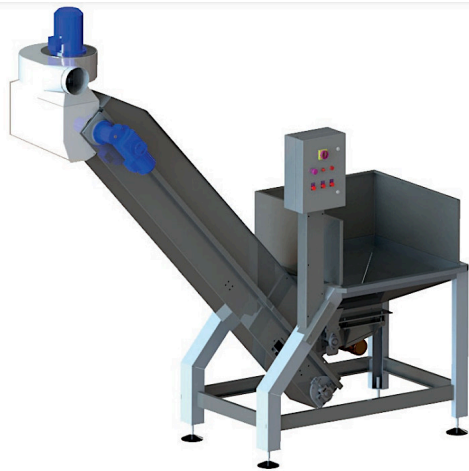

## Tapete Elevador de correia EN

Classificação: Ainda não foi avaliado  
[Colocar questão sobre este produto](#)

### Descrição

Os elevadores de correia são indicados para transferir as azeitonas para as unidades de limpeza ou grupos de lavagem. Versão especial com aspirador para remoção de folhas montado no topo

. A tremonha é equipada com forma de conduta vibratória com um dispositivo de dosagem para a alimentação correta das azeitonas na esteira.

O sistema requer a presença de um operador para regular a alimentação da azeitona para o elevador.

Todos os componentes em contato com o produto são construídas em aço inoxidável AISI 304 ou outros materiais de qualidade alimentar.