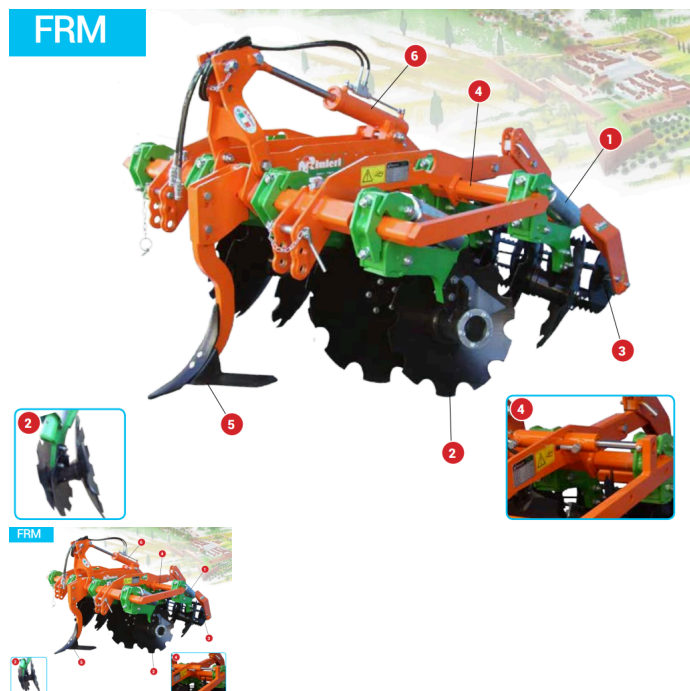

## Cultivador Disco FRM

Classificação: Ainda não foi avaliado  
[Colocar questão sobre este produto](#)

### Descrição

FRM é cultivador de discos com suportes especiais "Stone-Jumper" com molas anti-choque. As unidades de trabalho estão equipadas com dois discos de diferentes diâmetros com eixo inclinado e com o mesmo trabalho profundidade de trabalho para garantir uma penetração mais eficaz penetração, mesmo em solos duros e fortes.

Gruppo dischi  
Disc group  
Groupe de disques  
Schalenengruppe  
Grupo discos

Tafelc manuale o idraulico  
Hydraulic or manual frame adjustable  
Chassis hydraulique ou manuel  
Hydraulisch verstellbares Rahmen  
Chassis hidráulico o manual

CULTIVATORE A DISCHI CON MOLLE E LARGHEZZA REGOLABILE - DISC HARROW WITH SPRING AND FRAME ADJUSTABLE WIDTH - CULTIVATEUR AVEC DISQUES ET ROULEAU ET CHASSIS REGULABLES - SCHÄLENENGROPPE MIT FEDERSTÜTZUNG UND VERSTELLBAREN RAHMEN - CULTIVADOR DE DISCOS CON MUELLES Y AJUSTE DEL CHASIS